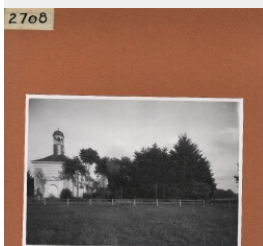

## Plan de classement

∨ Fonds Evers

• Brain-sur-l'Authion : Château de Narcé

Accéder au visualiseur des médias : 1 média

[Brain-sur-l'Authion : Château de Narcé , Evers, Jacques \(1879-1969\). Photographie , 19.. , Evers 2708](#)

**Auteur(s) :** Evers, Jacques (1879-1969). Photographe

**Titre :** Brain-sur-l'Authion : Château de Narcé

**Lieu de publication :** Angers

**Editeur :** J. Evers

**Date :**  
19..

**Description :**

**Importance matérielle :** 1 photographie positive sur papier

**Dimensions :** 11,5 x 16,5 cm

**Forme du contenu :** [Image fixe]

**Présence d'illustration :** collée sur carton 20 x 20 cm

**Statut :**

Exclu du prêt

**Cote :**

Evers 2708

**Mots-clés**