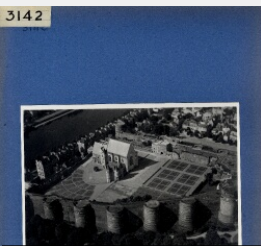

Plan de classement

∨ Fonds Evers

• Angers : Château (première transformation), vue aérienne

3142

Accéder au visualiseur des médias : 1 média

[Angers : Château \(première transformation\), vue aérienne](#) , Evers, Jacques (1879-1969). Photographe , 19.. , Evers 3142

Auteur(s) : Evers, Jacques (1879-1969). Photographe

Titre : Angers : Château (première transformation), vue aérienne

Lieu de publication : Angers

Editeur : J. Evers

Date :

19..

Description :

Importance matérielle : 1 photographie positive sur papier

Dimensions : 11,5 x 16,5 cm

Forme du contenu : [Image fixe]

Présence d'illustration : collée sur carton 20 x 20 cm

Statut :

Exclu du prêt

Cote :

Evers 3142

Mots-clés