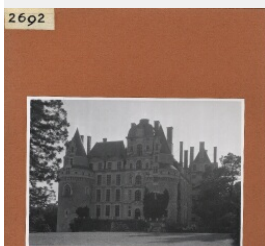

Plan de classement

∨ Fonds Evers

• Brissac : Château de Brissac, extérieur

Accéder au visualiseur des médias : 1 média

[Brissac : Château de Brissac, extérieur , Evers, Jacques \(1879-1969\). Photographe , 19.. , Evers 2692](#)

Auteur(s) : Evers, Jacques (1879-1969). Photographe

Titre : Brissac : Château de Brissac, extérieur

Lieu de publication : Angers

Editeur : J. Evers

Date :
19..

Description :

Importance matérielle : 1 photographie positive sur papier

Dimensions : 11,5 x 16,5 cm

Forme du contenu : [Image fixe]

Présence d'illustration : collée sur carton 20 x 20 cm

Statut :

Exclu du prêt

Cote :

Evers 2692

Mots-clés