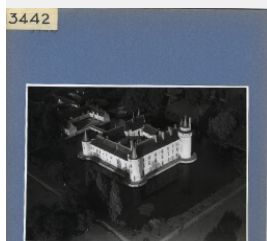

Plan de classement

∨ Fonds Evers

• [Ecuillé : Château du Plessis-Bourré, vue aérienne](#)

Accéder au visualiseur des médias : 1 média

[Ecuillé : Château du Plessis-Bourré, vue aérienne](#) , Evers, Jacques (1879-1969). Photographe , 19.. , Evers 3442

Auteur(s) : Evers, Jacques (1879-1969). Photographe

Titre : Ecuillé : Château du Plessis-Bourré, vue aérienne

Lieu de publication : Angers

Editeur : J. Evers

Date :

19..

Description :

Importance matérielle : 1 photographie positive sur papier

Dimensions : 12 x 17 cm

Forme du contenu : [Image fixe]

Présence d'illustration : collée sur carton 20 x 20 cm

Statut :

Exclu du prêt

Cote :

Evers 3442

Mots-clés