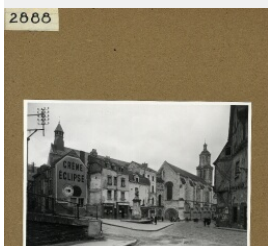

Plan de classement

∨ Fonds Evers

• Angers : Eglise La Trinité, avec place de la Laiterie et chapelle Ronceray

Accéder au visualiseur des médias : 1 média

[Angers : Eglise La Trinité, avec place de la Laiterie et chapelle Ronceray](#) , Evers, Jacques (1879-1969). Photographe , 19.. , Evers 2888

Auteur(s) : Evers, Jacques (1879-1969). Photographe

Titre : Angers : Eglise La Trinité, avec place de la Laiterie et chapelle Ronceray

Lieu de publication : Angers

Editeur : J. Evers

Date :
19..

Description :