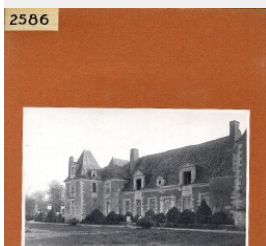

Plan de classement

∨ Fonds Evers

• [Avrillé : Château de la Perrière](#)

Accéder au visualiseur des médias : 1 média

[Avrillé : Château de la Perrière](#) , [Evers, Jacques \(1879-1969\)](#). Photographe , 19.. , [Evers 2586](#)

Auteur(s) : Evers, Jacques (1879-1969). Photographe

Titre : Avrillé : Château de la Perrière

Lieu de publication : Angers

Editeur : J. Evers

Date :
19..

Description :

Importance matérielle : 1 photographie positive sur papier