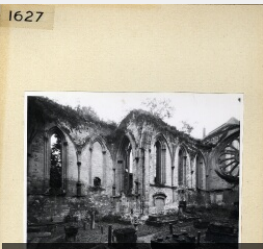

## Plan de classement

∨ Fonds Evers

• Angers : Vue d'ensemble des ruines de l'Abbaye Toussaint

Accéder au visualiseur des médias : 1 média

[Angers : Vue d'ensemble des ruines de l'Abbaye Toussaint , Evers, Jacques \(1879-1969\). Photographe , 19.. , Evers 1627](#)

**Auteur(s) :** Evers, Jacques (1879-1969). Photographe

**Titre :** Angers : Vue d'ensemble des ruines de l'Abbaye Toussaint

**Lieu de publication :** Angers

**Editeur :** J. Evers

**Date :**  
19..

**Description :**