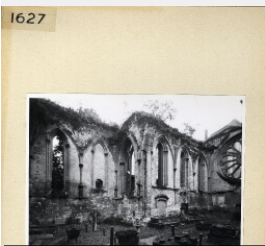

Plan de classement

∨ Fonds Evers

• Angers : Vue d'ensemble des ruines de l'Abbaye Toussaint

Accéder au visualiseur des médias : 1 média

[Angers : Vue d'ensemble des ruines de l'Abbaye Toussaint , Evers, Jacques \(1879-1969\). Photographe , 19.. , Evers 1627](#)

Auteur(s) : Evers, Jacques (1879-1969). Photographe

Titre : Angers : Vue d'ensemble des ruines de l'Abbaye Toussaint

Lieu de publication : Angers

Editeur : J. Evers

Date :

19..

Description :

Importance matérielle : 1 photographie positive sur papier

Dimensions : 12 x 16,4 cm

Forme du contenu : [Image fixe]

Présence d'illustration : collée sur carton 20 x 20 cm

Statut :

Exclu du prêt

Cote :

Evers 1627

Mots-clés