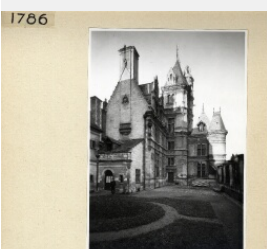

## Plan de classement

∨ Fonds Evers

• Angers : Logis Pincé

Accéder au visualiseur des médias : 1 média

[Angers : Logis Pincé , Evers, Jacques \(1879-1969\). Photographe , 19.. , Evers 1786](#)

**Auteur(s) :** Evers, Jacques (1879-1969). Photographe

**Titre :** Angers : Logis Pincé

**Lieu de publication :** Angers

**Editeur :** J. Evers

**Date :**

19..

**Description :**

**Importance matérielle :** 1 photographie positive sur papier

**Dimensions :** 16,9 x 11,6 cm

**Forme du contenu :** [Image fixe]

**Présence d'illustration :** collée sur carton 20 x 20 cm

**Statut :**

Exclu du prêt

**Cote :**

Evers 1786

**Mots-clés**

**Géolocalisation** [Angers \(Maine-et-Loire\) -- Logis Pincé](#)