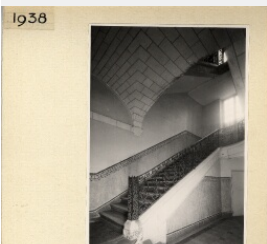

Plan de classement

∨ Fonds Evers

• Angers : Abbaye du Ronceray, escalier

Accéder au visualiseur des médias : 1 média

[Angers : Abbaye du Ronceray, escalier , Evers, Jacques \(1879-1969\). Photographe , 19.. , Evers 1938](#)

Dimensions : 17 x 12,2 cm

Forme du contenu : [Image fixe]

Présence d'illustration : collée sur carton 20 x 20 cm

Statut :

Exclu du prêt

Cote :

Evers 1938

Mots-clés