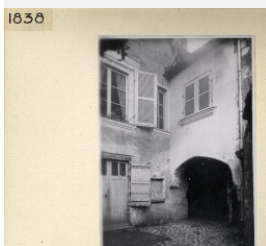

∨ Fonds Evers

• Angers : ancien hôtel des Tourelles affecté au Mont de Piété, vue d'ensemble

Accéder au visualiseur des médias : 1 média

[Angers : ancien hôtel des Tourelles affecté au Mont de Piété, vue d'ensemble](#) , Evers, Jacques (1879-1969). Photographe , Vers 1880-1950 , Evers 1838

Auteur(s) : Evers, Jacques (1879-1969). Photographe

Titre : Angers : ancien hôtel des Tourelles affecté au Mont de Piété, vue d'ensemble

Lieu de publication : Angers

Editeur : J. Evers

Date :

Vers 1880-1950

[Notes sur le contenu : Porche du XVe siècle entre la cour des Tourelles et la rue Beaurepaire](#)

Mots-clés

Géolocalisation [Angers \(Maine-et-Loire\) -- Mont de Piété](#)

Personne (physique ou morale) [Evers, Jacques \(1879-1969\). Photographe](#)