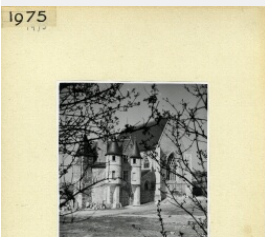

Plan de classement

▼ Fonds Evers Angers

▼ Angers

• Angers : Châtelet et chapelle

Accéder au visualiseur des médias : 1 média

[Angers : Châtelet et chapelle , Evers, Jacques \(1879-1969\). Photographe , 19.. , Evers 1975](#)

Dimensions : 11,9 x 11,5 cm

Forme du contenu : [Image fixe]

Présence d'illustration : collée sur carton 20 x 20 cm

Statut :

Exclu du prêt

Cote :

Evers 1975

Mots-clés