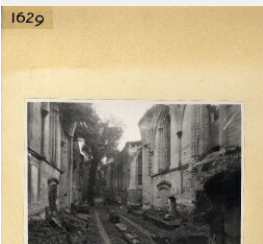

Plan de classement

∨ Fonds Evers

• Angers : Vue d'ensemble des ruines de l'Abbaye Toussaint

Accéder au visualiseur des médias : 1 média

[Angers : Vue d'ensemble des ruines de l'Abbaye Toussaint , Evers, Jacques \(1879-1969\). Photographe , 19.. , Evers 1629](#)

Auteur(s) : Evers, Jacques (1879-1969). Photographe

Titre : Angers : Vue d'ensemble des ruines de l'Abbaye Toussaint

Lieu de publication : Angers

Editeur : J. Evers

Date :

19..

Description :

Importance matérielle : 1 photographie positive sur papier

Dimensions : 11,4 x 16,4 cm

Forme du contenu : [Image fixe]

Présence d'illustration : collée sur carton 20 x 20 cm

Statut :

Exclu du prêt

Cote :

Evers 1629

Mots-clés