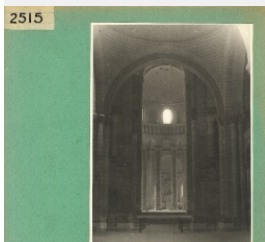

Plan de classement

∨ Fonds Evers

• Fontevraud l'Abbaye : Abbaye de Fontevraud

Accéder au visualiseur des médias : 1 média

[Fontevraud l'Abbaye : Abbaye de Fontevraud , Evers, Jacques (1879-1969). Photographie , 19.. , Evers 2515](#)

Auteur(s) : Evers, Jacques (1879-1969). Photographe

Titre : Fontevraud l'Abbaye : Abbaye de Fontevraud

Lieu de publication : Angers

Editeur : J. Evers

Date :

19..

Description :

Importance matérielle : 1 photographie positive sur papier

Dimensions : 17 x 12 cm

Forme du contenu : [Image fixe]

Présence d'illustration : collée sur carton 20 x 20 cm

Statut :

Exclu du prêt

Cote :

Evers 2515

Mots-clés

Géolocalisation [Abbaye de Notre-Dame de Fontevraud](#)

Personne (physique ou morale) [Evers, Jacques (1879-1969). Photographe](#)

Titre [Fonds Evers](#)